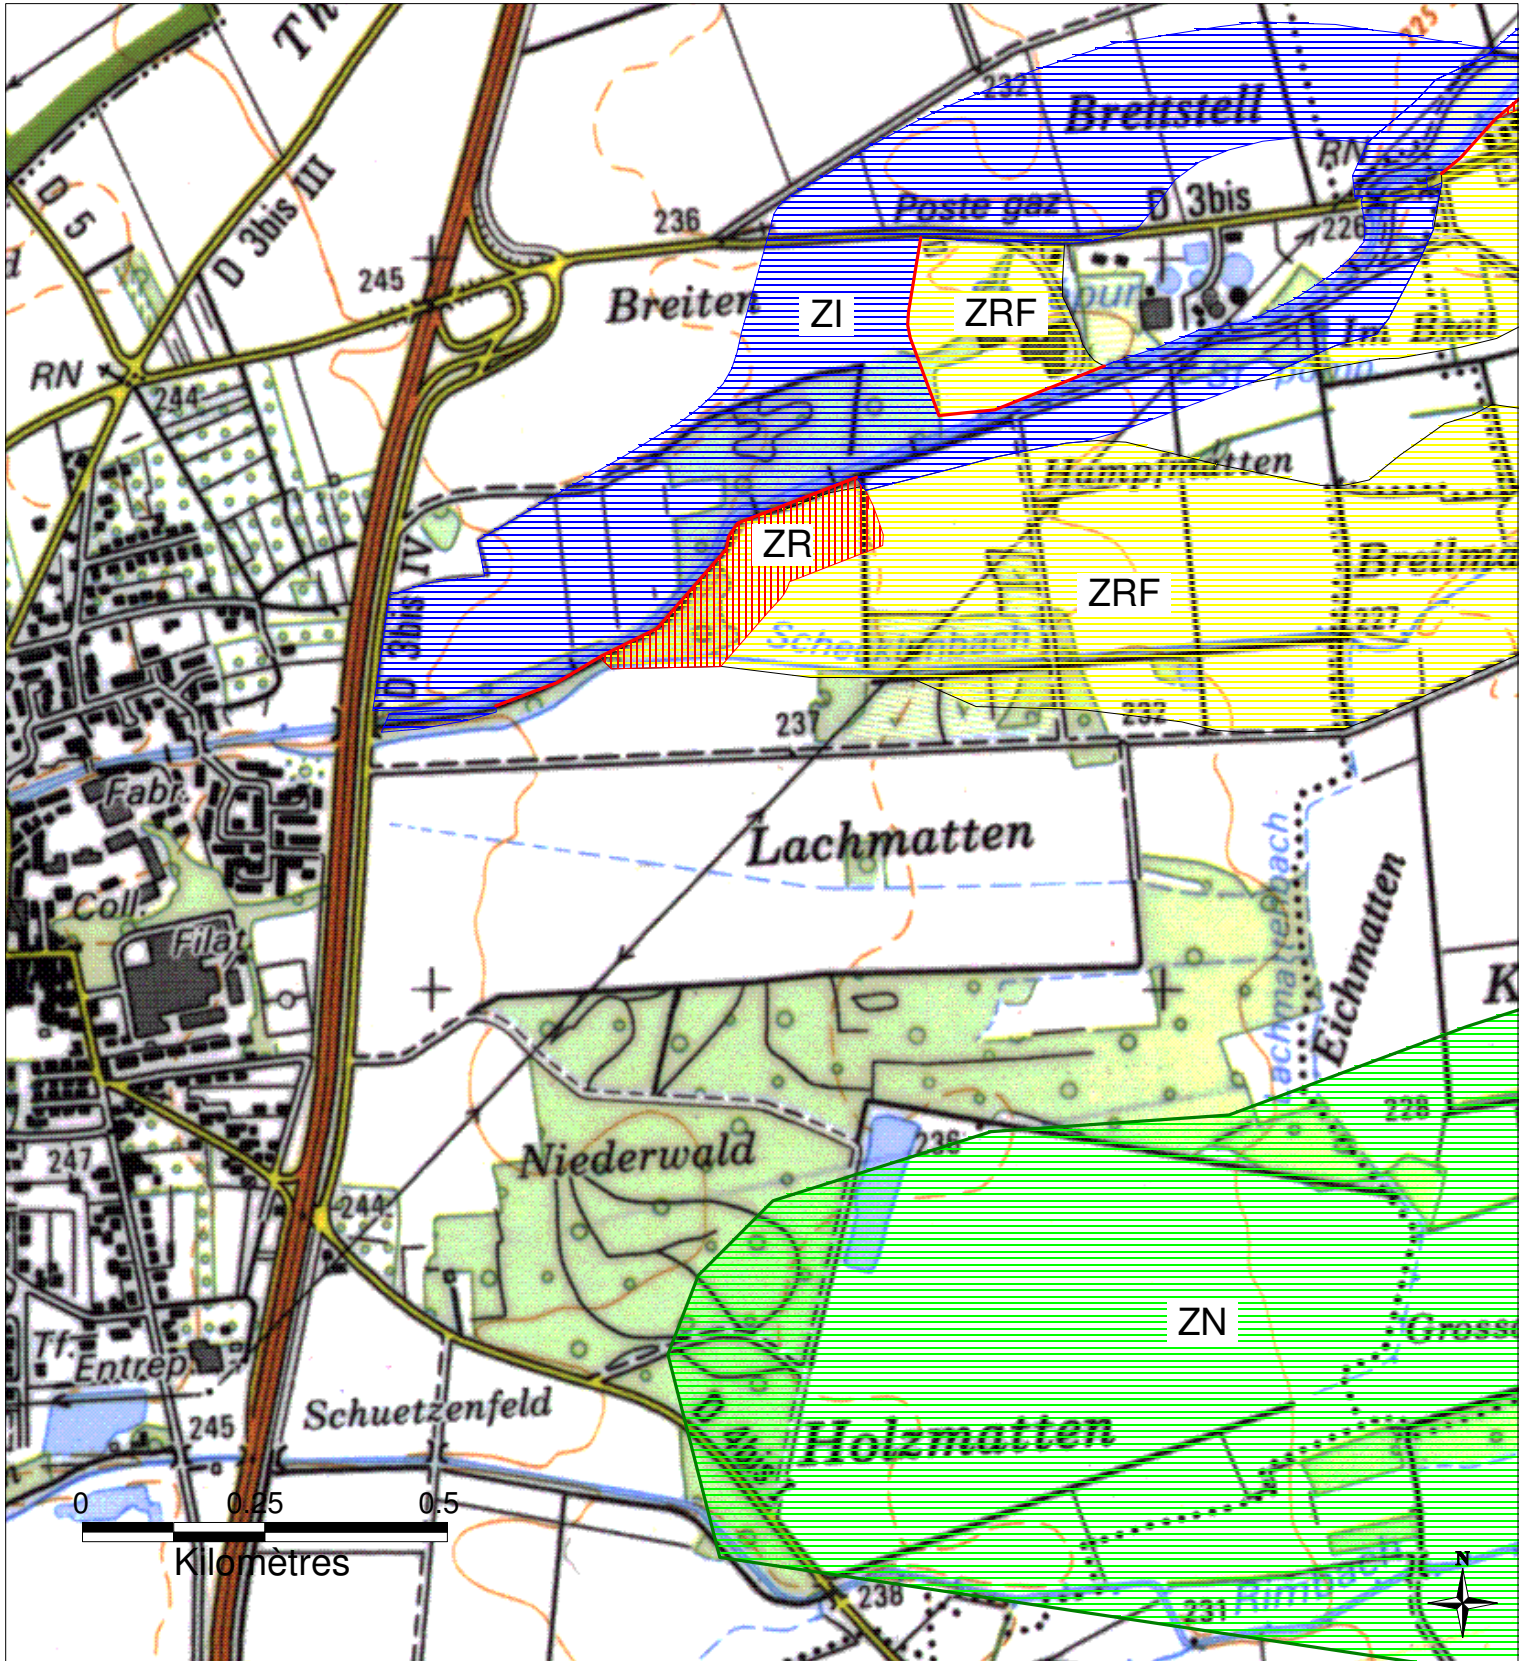

ZONES INONDABLES DANS LE DEPARTEMENT DU HAUT-RHIN

Commune d'ISSENHEIM - 2/2

Préfecture du Haut-Rhin
 Direction Départementale
 de l'Agriculture et de la Forêt

PPRI de la Lauch approuvé par arrêté préfectoral du 23 juin 2006